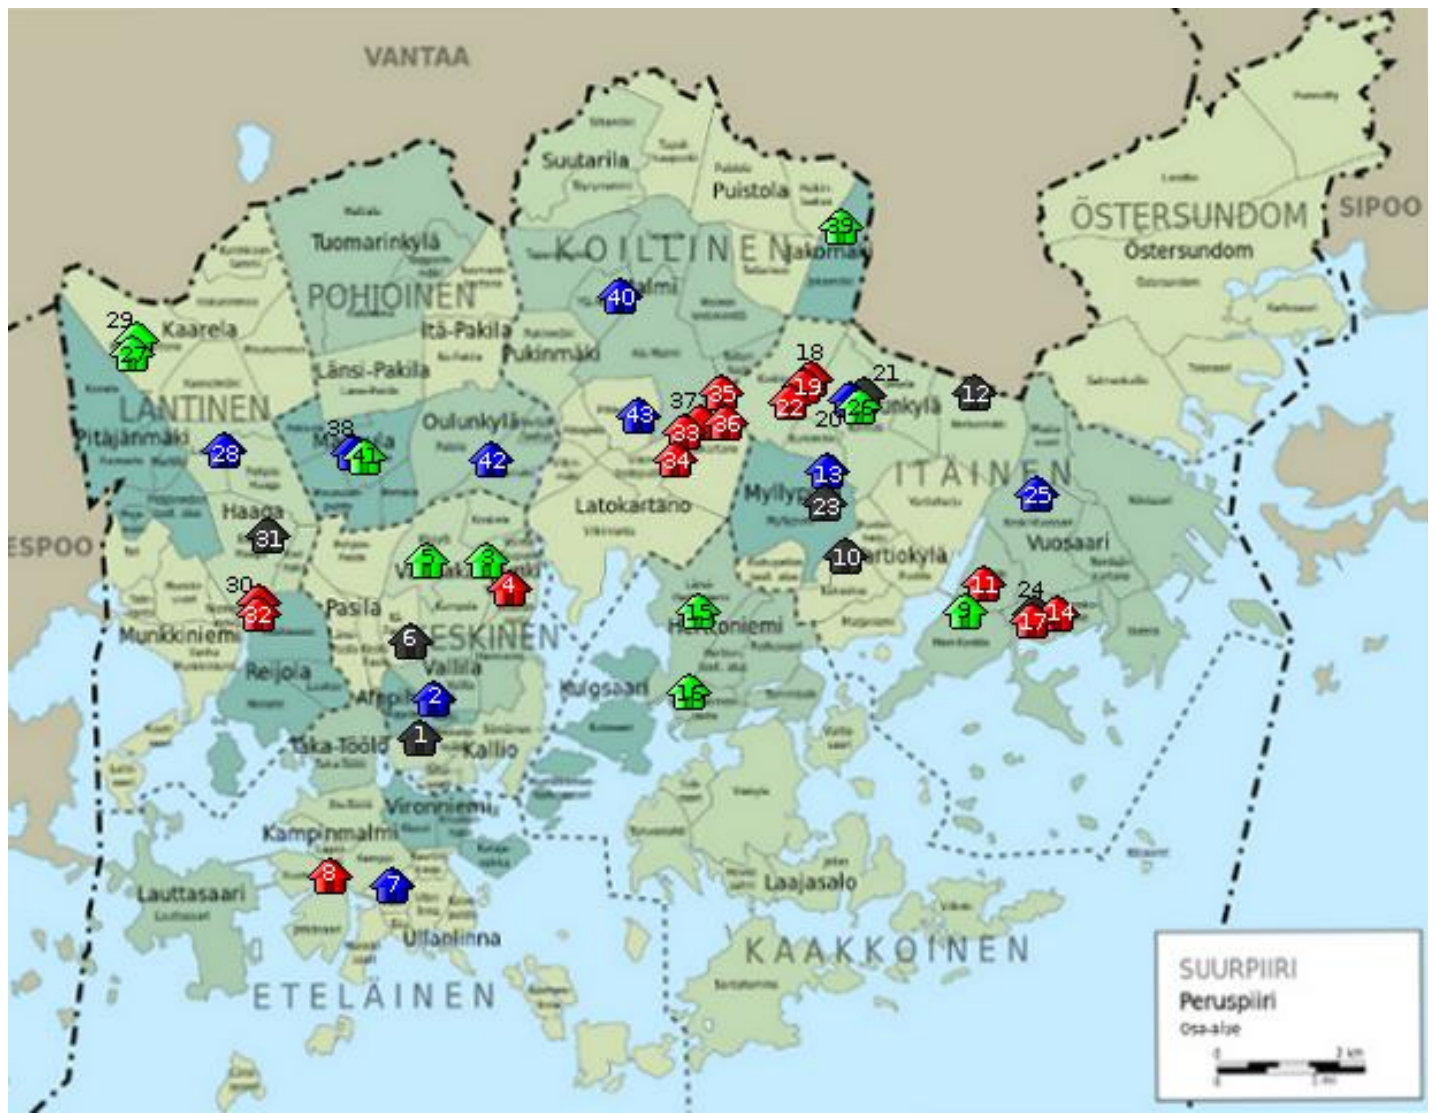

Kuva: Tilat Helsingin kartalla.

Karttapohjan tekijä: Oona Räisänen. Karttaa käytetään Creative Commons -lisenssin ehdoilla.

- Asukas- tai muiden paikallistoimijoiden perustamat (ja usein hallinnoimat) asukastilat
- Kaavoitusmääräysten mahdollistamat (ja usein pysäköintiyhtiöiden hallinnoimat) yhteiskerhotilat
- Kaupungin hallintokuntien perustamat (ja hallinnoimat) asukastilat
- Muut tilat