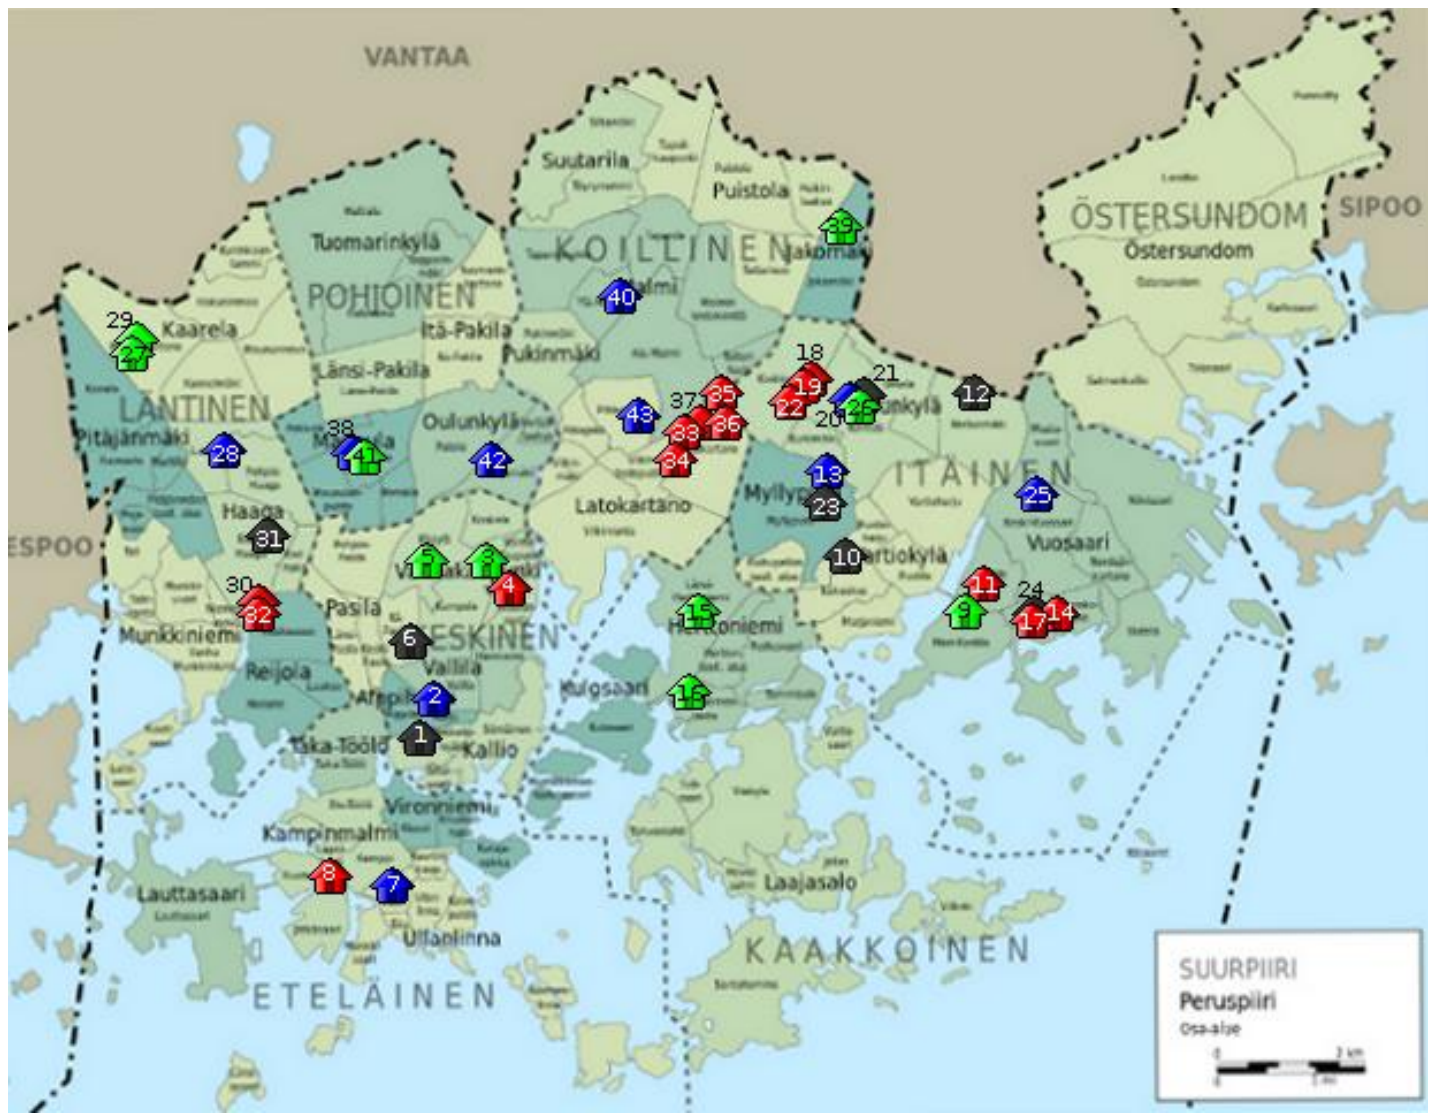

Kuva: Kyselyyn osallistuneet tilat Helsingin kartalla.

Karttopohjan tekijä: Oona Räsänen. Karttaa käytetään Creative Commons -lisenssin ehdoilla.

- Asukas- tai muiden paikallistoimijoiden perustamat (ja usein hallinnoimat) asukastilat
- Kaavoitusmääräysten mahdollistamat (ja usein pysäköintiyhtiöiden hallinnoimat) yhteiskerhotilat
- Kaupungin hallintokuntien perustamat (ja hallinnoimat) asukastilat
- Muut tilat