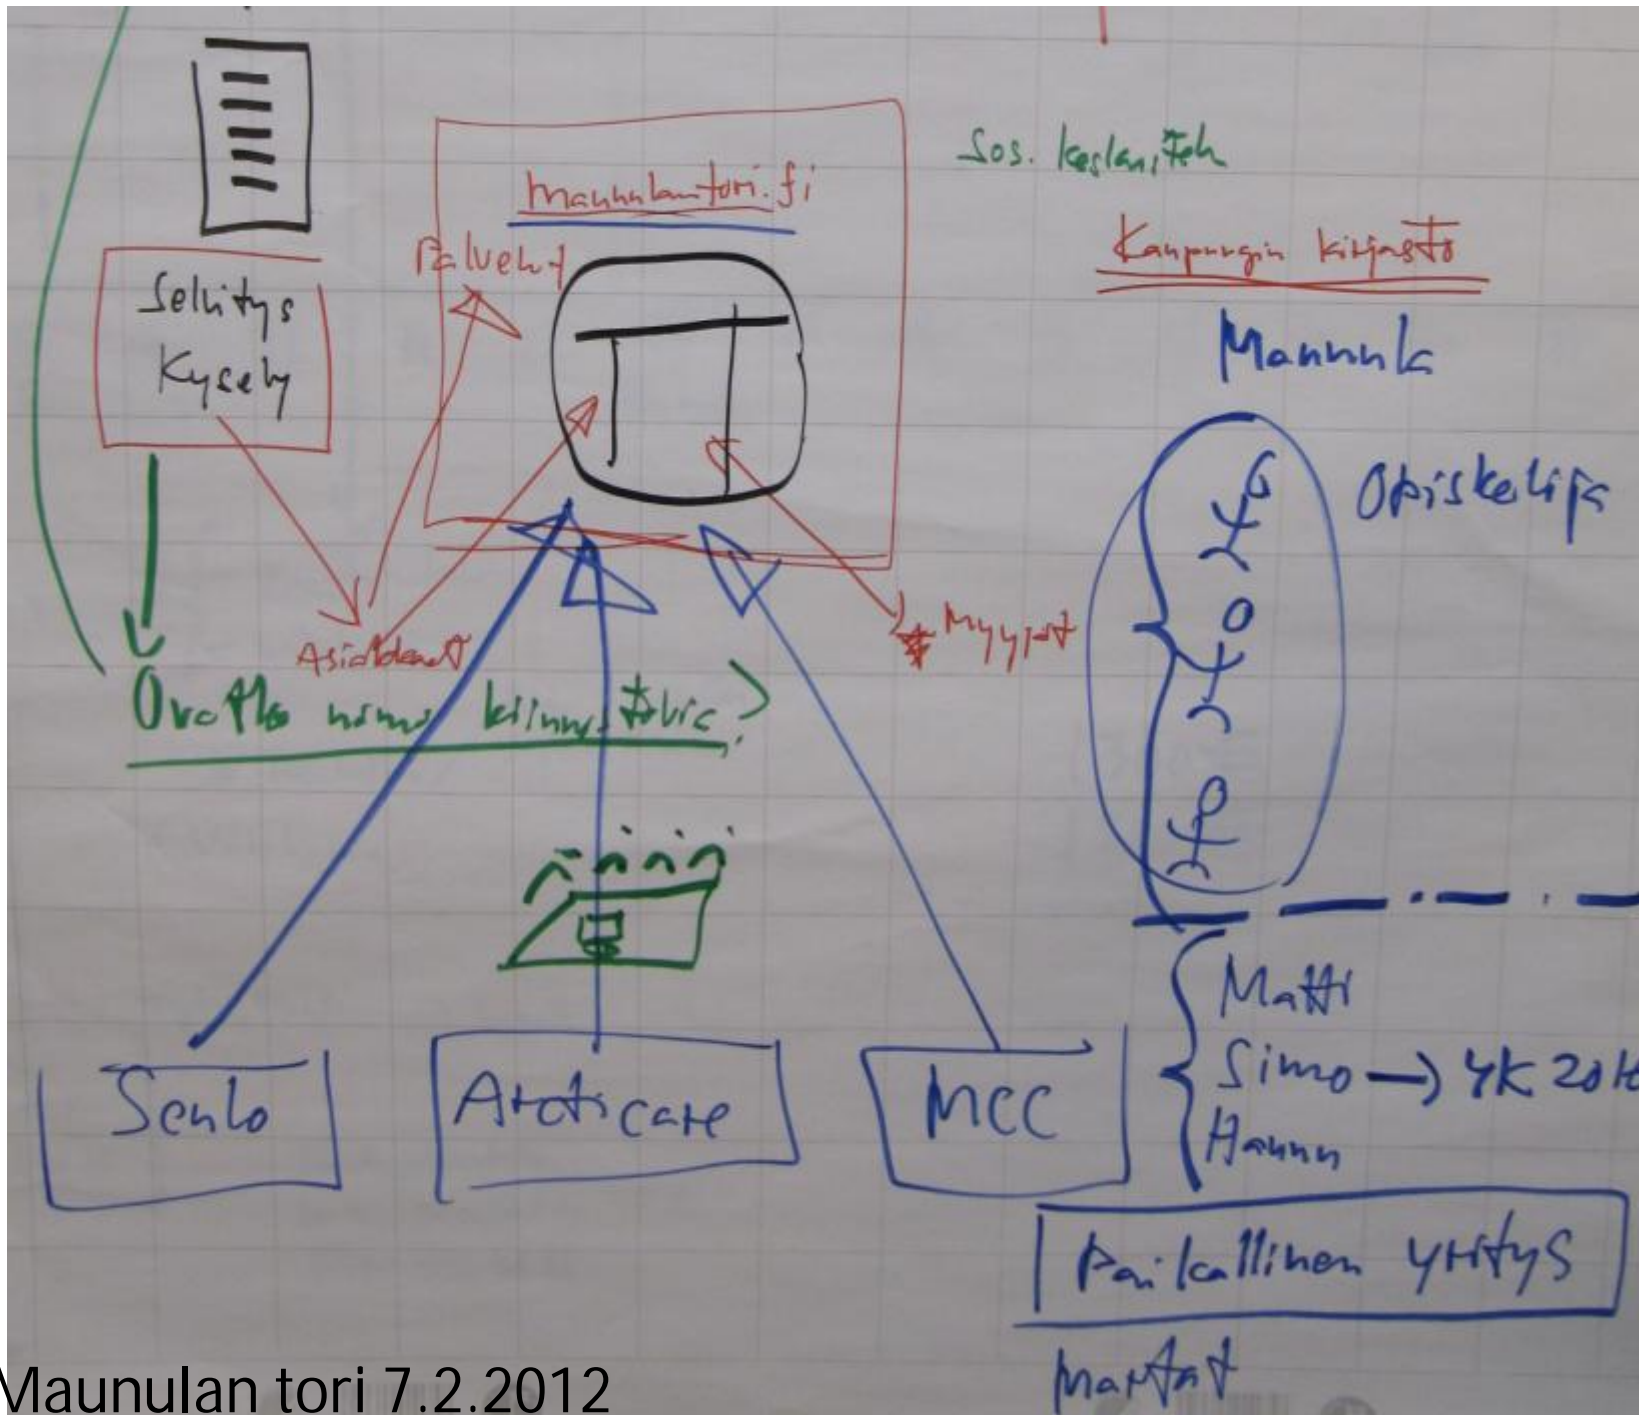

Maunulan tori 23.1.2012

Maunulan tori 23.1.2012

Etelä

Huolto, vastaukset. Senso (2 vuotta ummko)

- Useita tuhansia ongelmia
- Hinnoittelun - hikkotaso → Supermarkket hintatusta  
tuotevalikoima 2500
- Keskittämisen 8.€ 25 C ↔ Samankaltaisuus
- Eli vaihtoehtojen laatu → Talousasiantuntijien myymälästä otetuista  
tuotteista valikoima
- Tuotteen