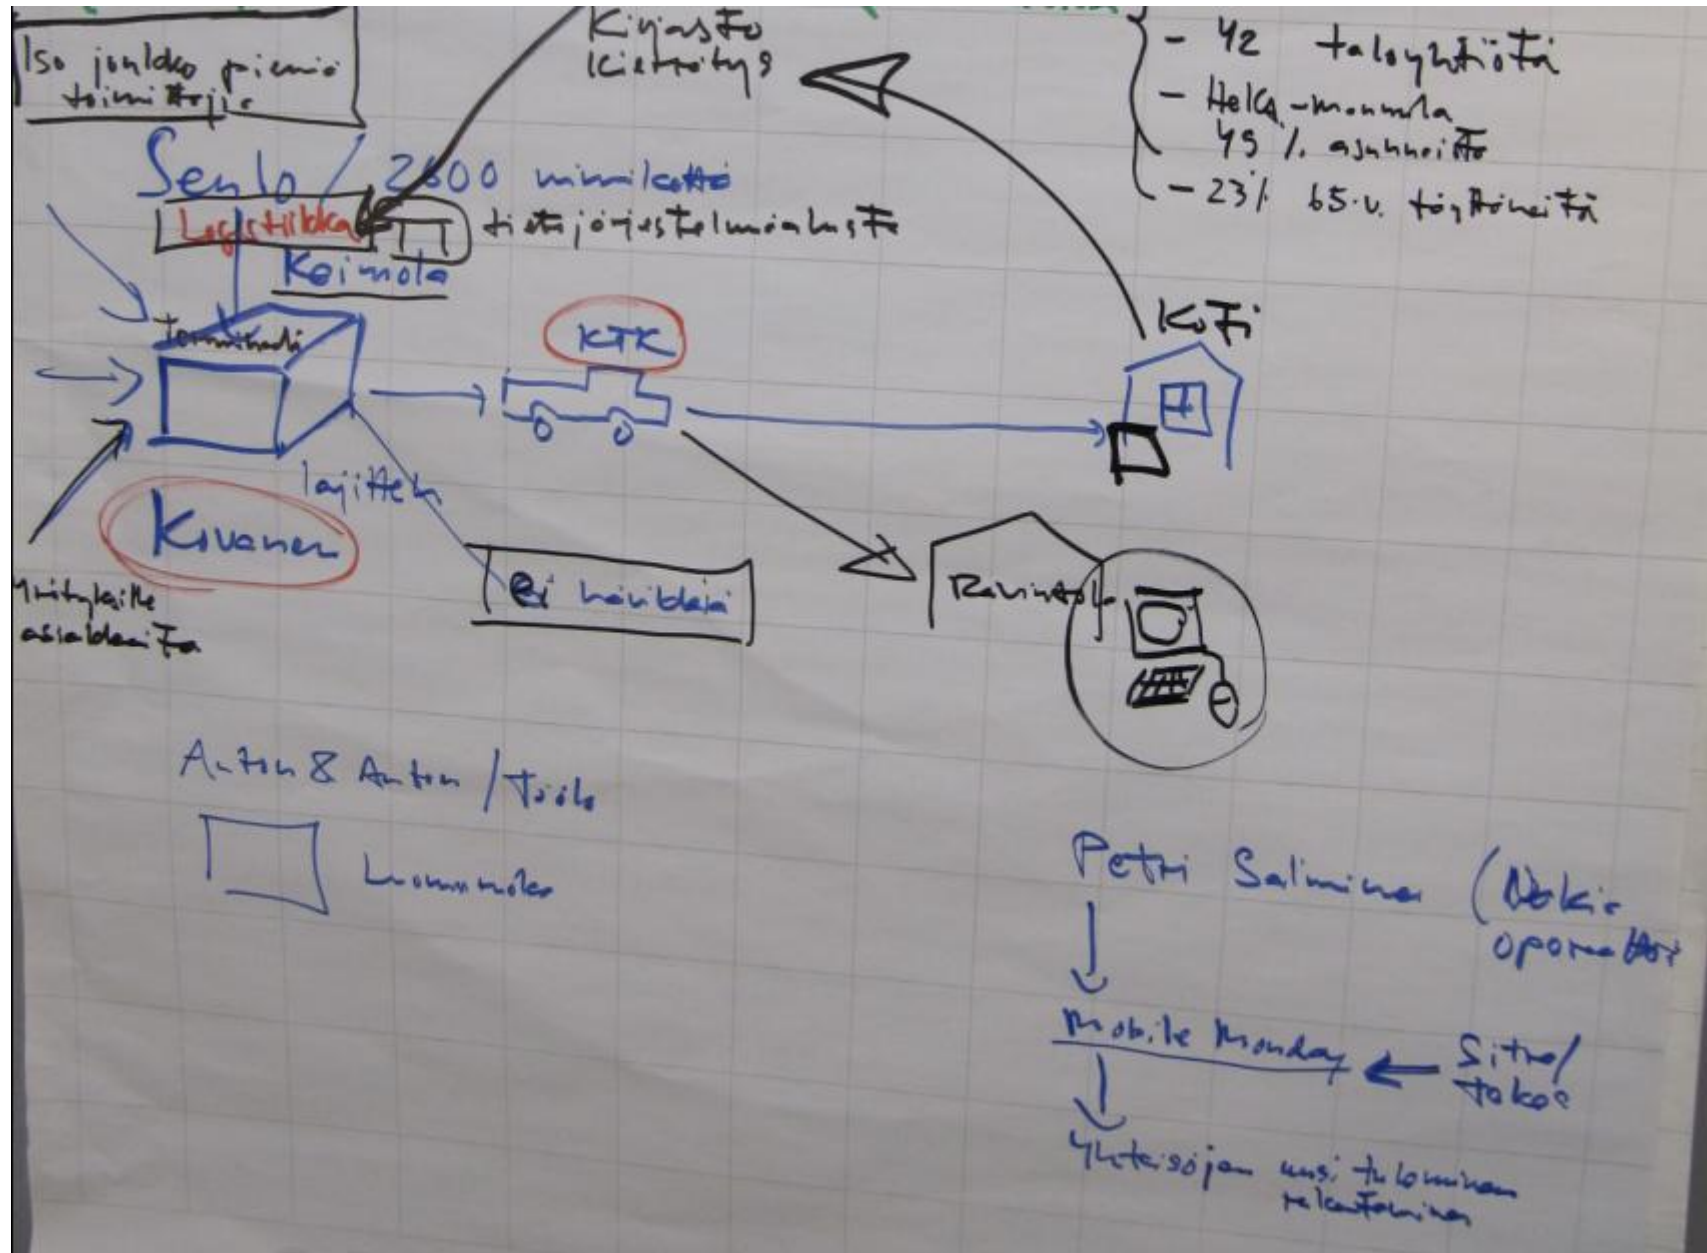

Maunulan tori 7.2.2012