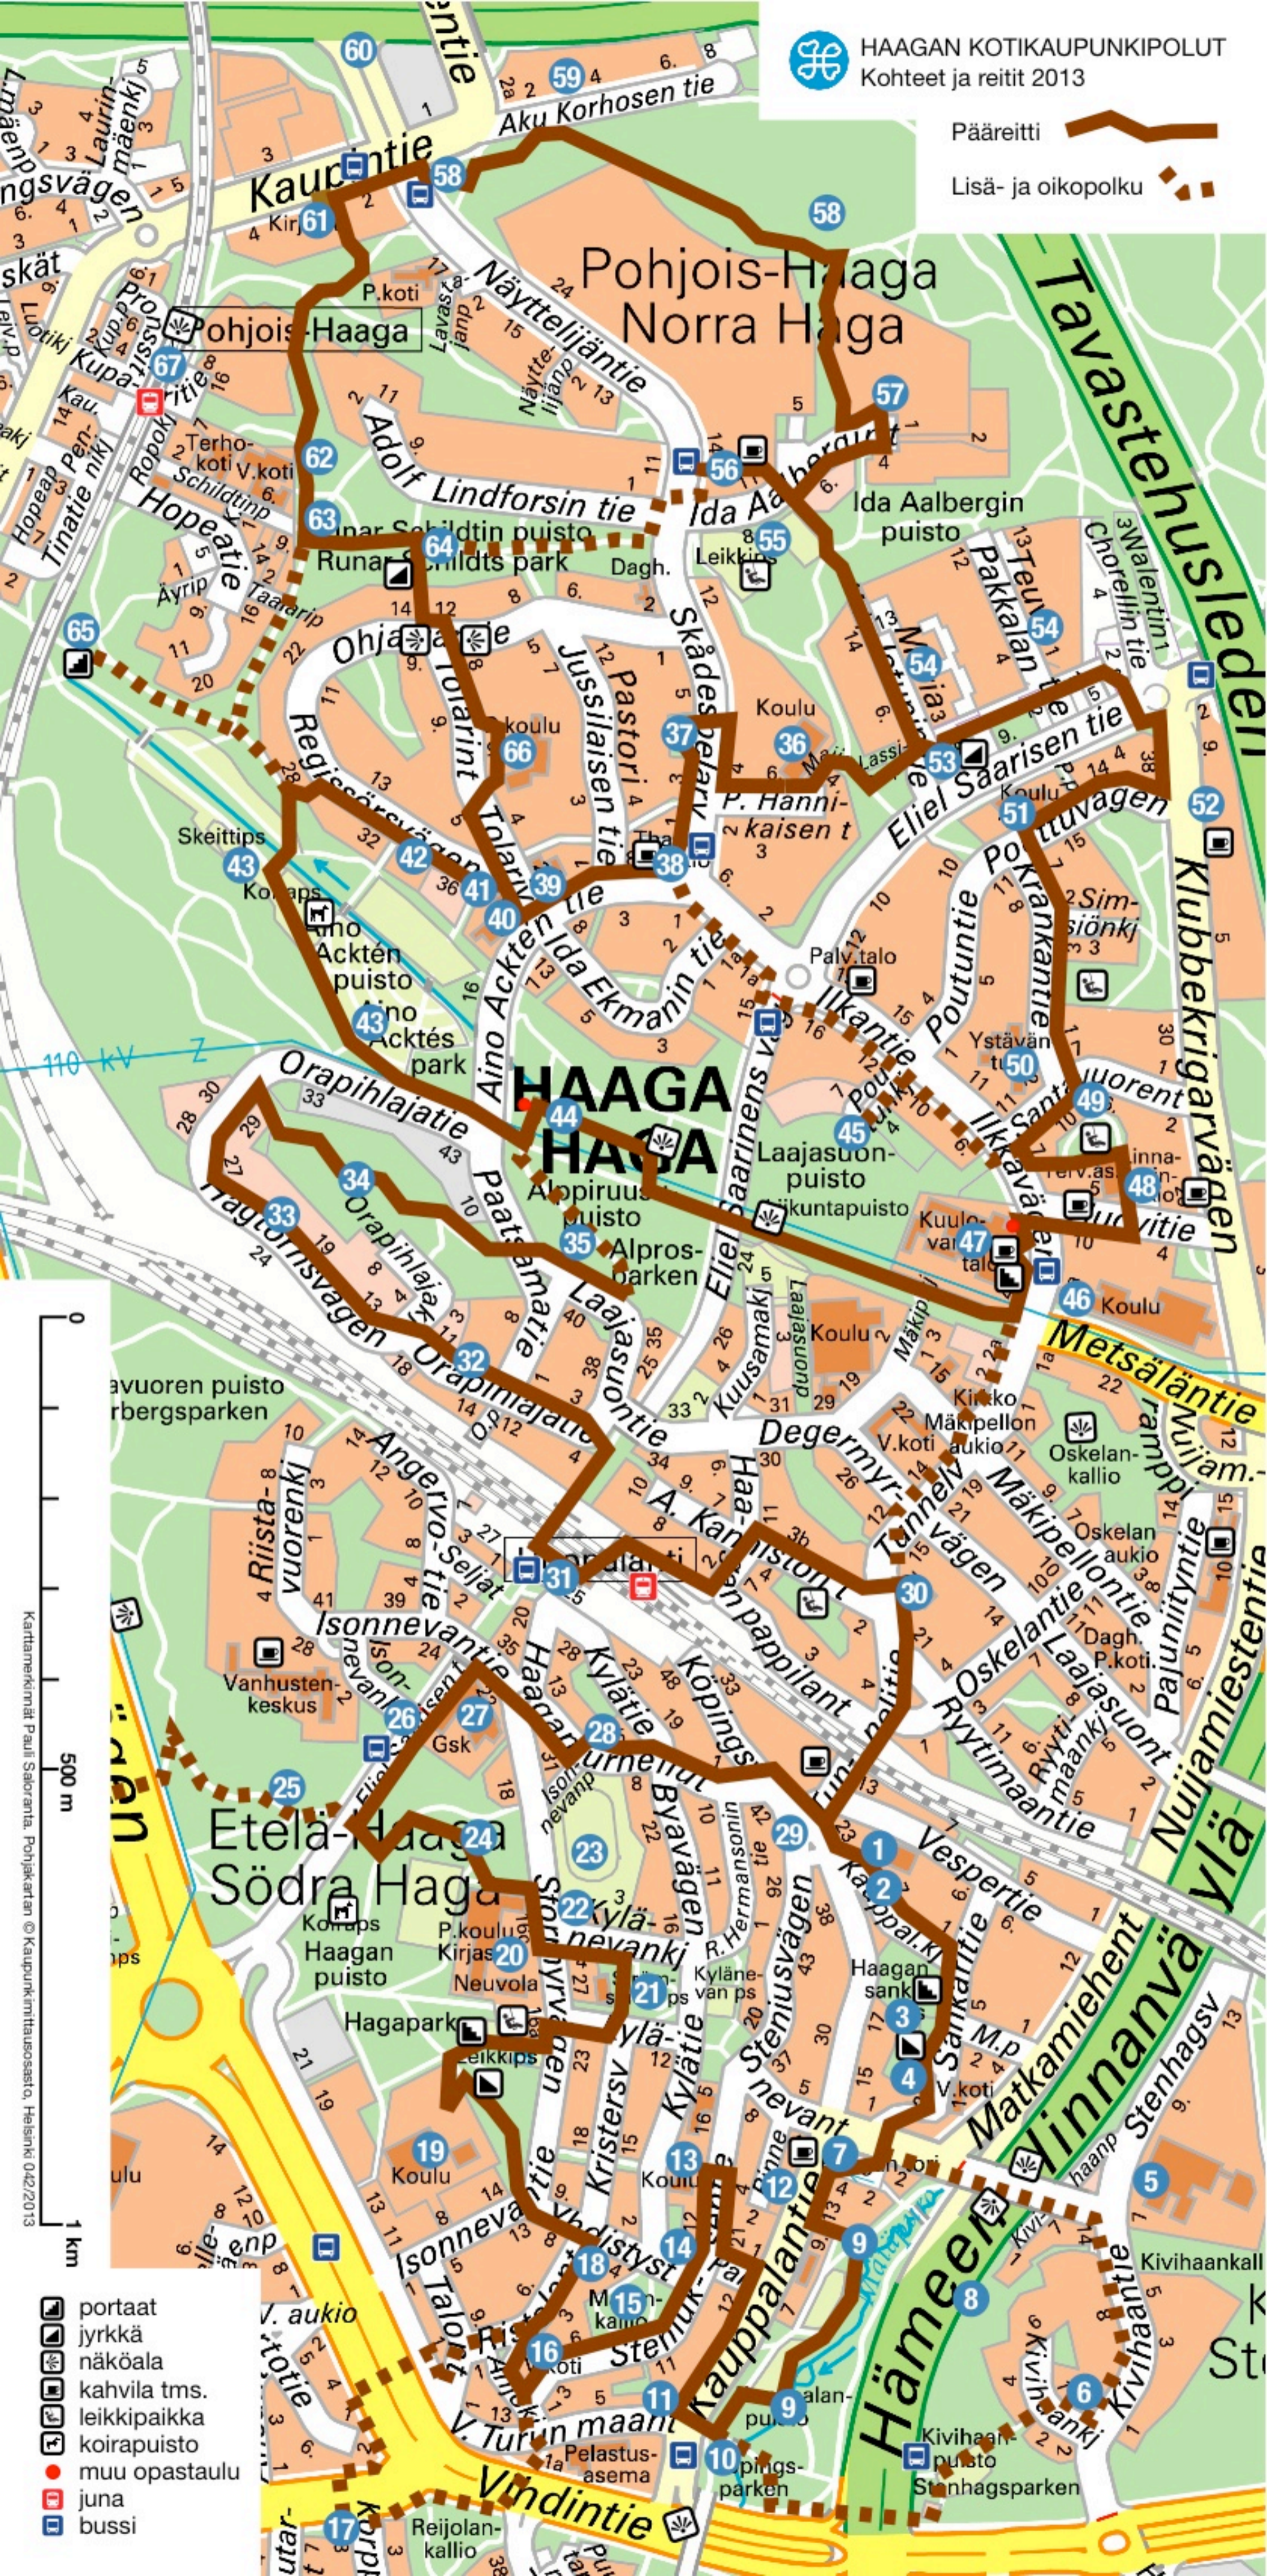

Pääreitti

Lisä- ja oikopolku

Karttamerkinnät: Pauli Saloranta, Pohjakartan © Kaupunkimittausosasto, Helsinki 04/2/2013

- portaat
- jyrkkä
- näköala
- kahvila tms.
- leikkipaikka
- koirapuisto
- muu opastaulu
- juna
- bussi