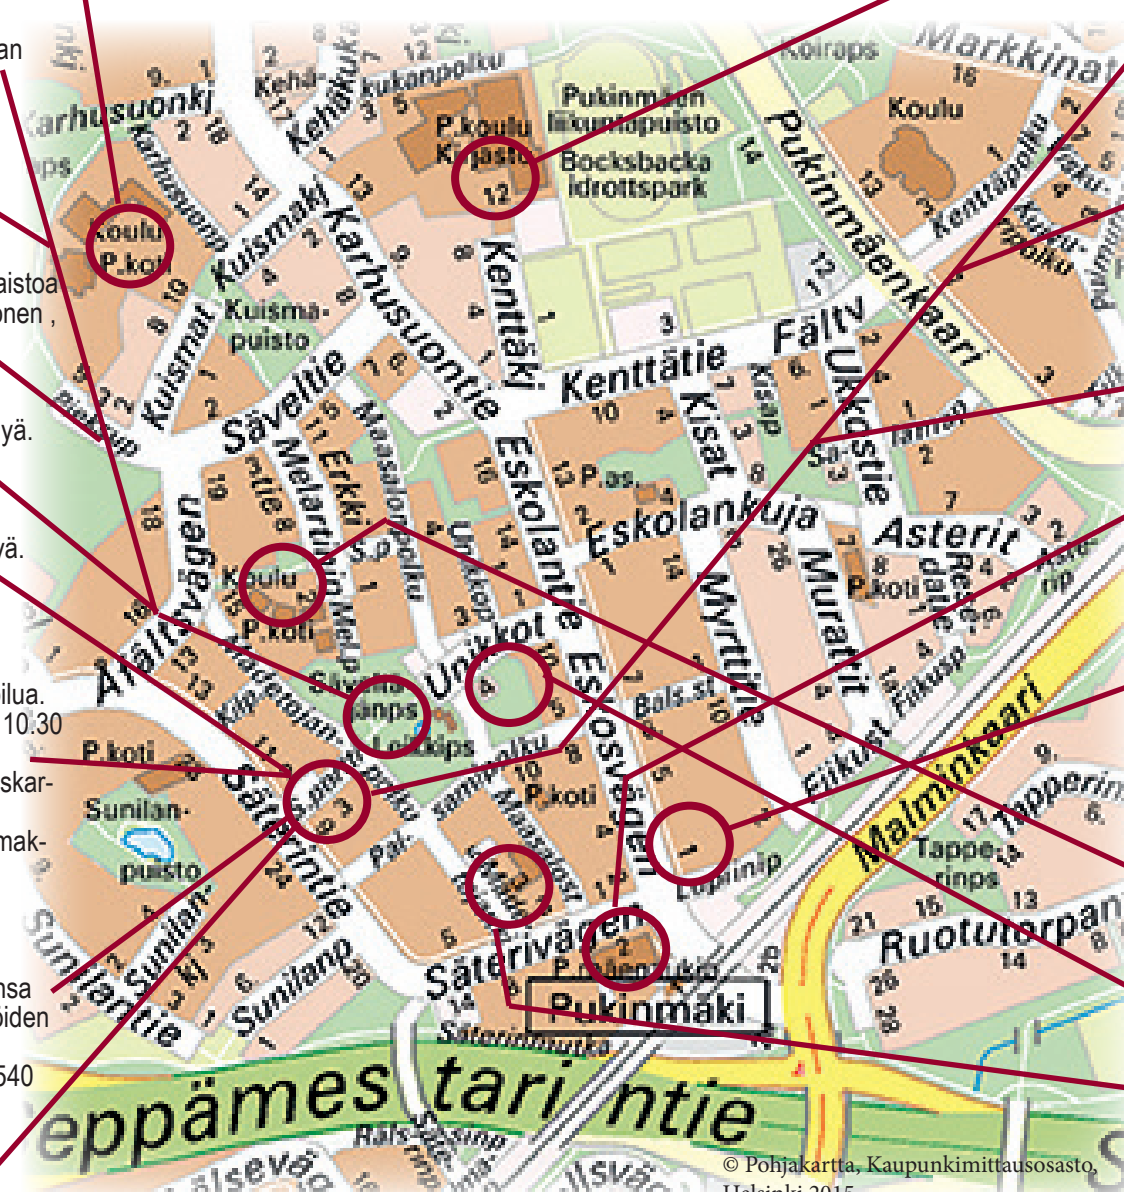

PUKINMÄEN KIRJASTO,
Kenttäkuja 12. Klo 11 satutuokio, klo 13-15 korupaja (vain yli 15-vuotiaille, ilmoittautuminen)
merja.ahvenainen@hel.fi , 09 310 850 72

PUKINMÄEN KOKOOMUS,
Säterinportti 3, Seurakuntatalo. Toiminnan esittelyä.
kauko@kaukokoskinen.fi , 040 583 8503

PUKINMÄEN MARTAT,
Säterinportti 3, Seurakuntatalo. Tarjolla dippijuureksia.
marjukka.hautanen@gmail.com , 044 544 2199

PUKINMÄKI-SEURA RY,
Säterinportti 3, Seurakuntakoti. Toiminnan esittelyä, kotikaupunkipolon myyntiä.
kauko@kaukokoskinen.fi

PUKINMÄEN APTEEKKI,
Säterintie 2. Nutridrink täydennysravintojuoman maistatusta.
Merja Honkanen, apteekki@pukinmaenapteekki.fi

PUKINMÄEN KUKKA,
Eskolantie 1. Myymälässä vastataan kukkiin ja niiden kasvatukseen liittyviin kysymyksiin.
09 385 5600 , pukinmaenkukka@kolumbus.fi

PUKINMÄEN TAIDETALO
Sirkustemppeujen kokeilua osoitteessa Erkki Melartinin tie 2 D, Pukinmäen Sirkuskoulu klo 10-11 sekä klo 11-12 on 5-7-vuotiaiden valmentavat ryhmät.
klo 12-13.30 on 7-12-vuotiaiden perusr ryhmä.
Maisemanpiirtoa hiilellä osoitteessa Unikkotie 4, Pukinmäen kuvataidekoulu, klo 12-14

MADETOJAN PALVELUTALO,
Madetojankuja 3. Toiminnan esittelyä, Ravintola Blue Service esittelee lounasmahdollisuuksia, tarjoaa kahvit.
annastiina.tuomainen@hel.fi , 09 310 64001

© Pohjakartta, Kaupunkimittausosasto,
Helsinki 2015

PUKINMÄEN APTEEKKI