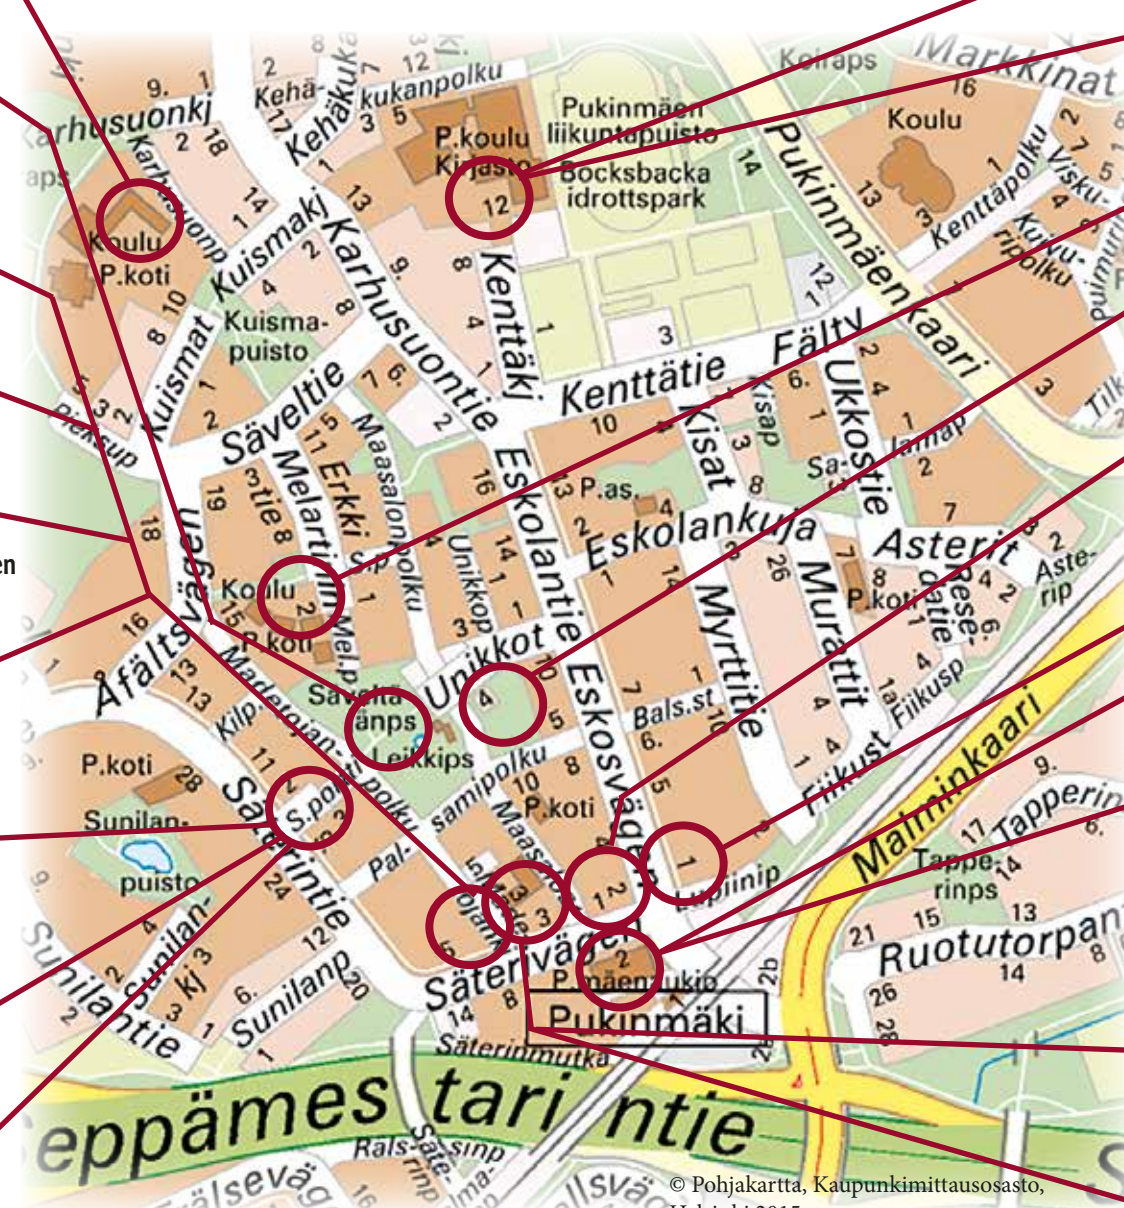

PUKINMÄEN KOKOOMUS,
Madetojankuja 2 C
Toiminnan esittelyä.
Yhteyslö Kauko Koskinen.

PUKINMÄKI-SEURA RY,
Madetojankuja 2 C, asukastila
Toiminnan esittelyä. Kotikaupunkipolku kirjasen myyntiä.
Yhteyslö Seppo Hölttä.

PUKINMÄEN SOSIALIDEMOKRAATIT RY,
Madetojankuja 2 C, asukastila, katutaso.
Toiminnan esittely ja materiaalin jako.
Yhteyslö Joni Penkari.

MALMIN SEURAKUNTA,
Säterinportti 1 A. Porttikahvilan avajaiset, säävarauksella sirkuslaiset esiintyvät.
Yhteyslö Esa Järvinen.

MALMIN SEURAKUNTA, KUTOMAKERHO,
Säterinportti 1. Kutomakerhon toiminnan esittelyä.
Yhteyslö Helena Raitio.

MALMIN SEURAKUNTA, NIKKARIPAJA,
Säterinportti 3 E, Nikkaripaja, sisäänkäynti Palsamipolun puolelta.
Toiminnan esittelyä ja mehutarjoilu.
Yhteyslö Ahti Niskanen.