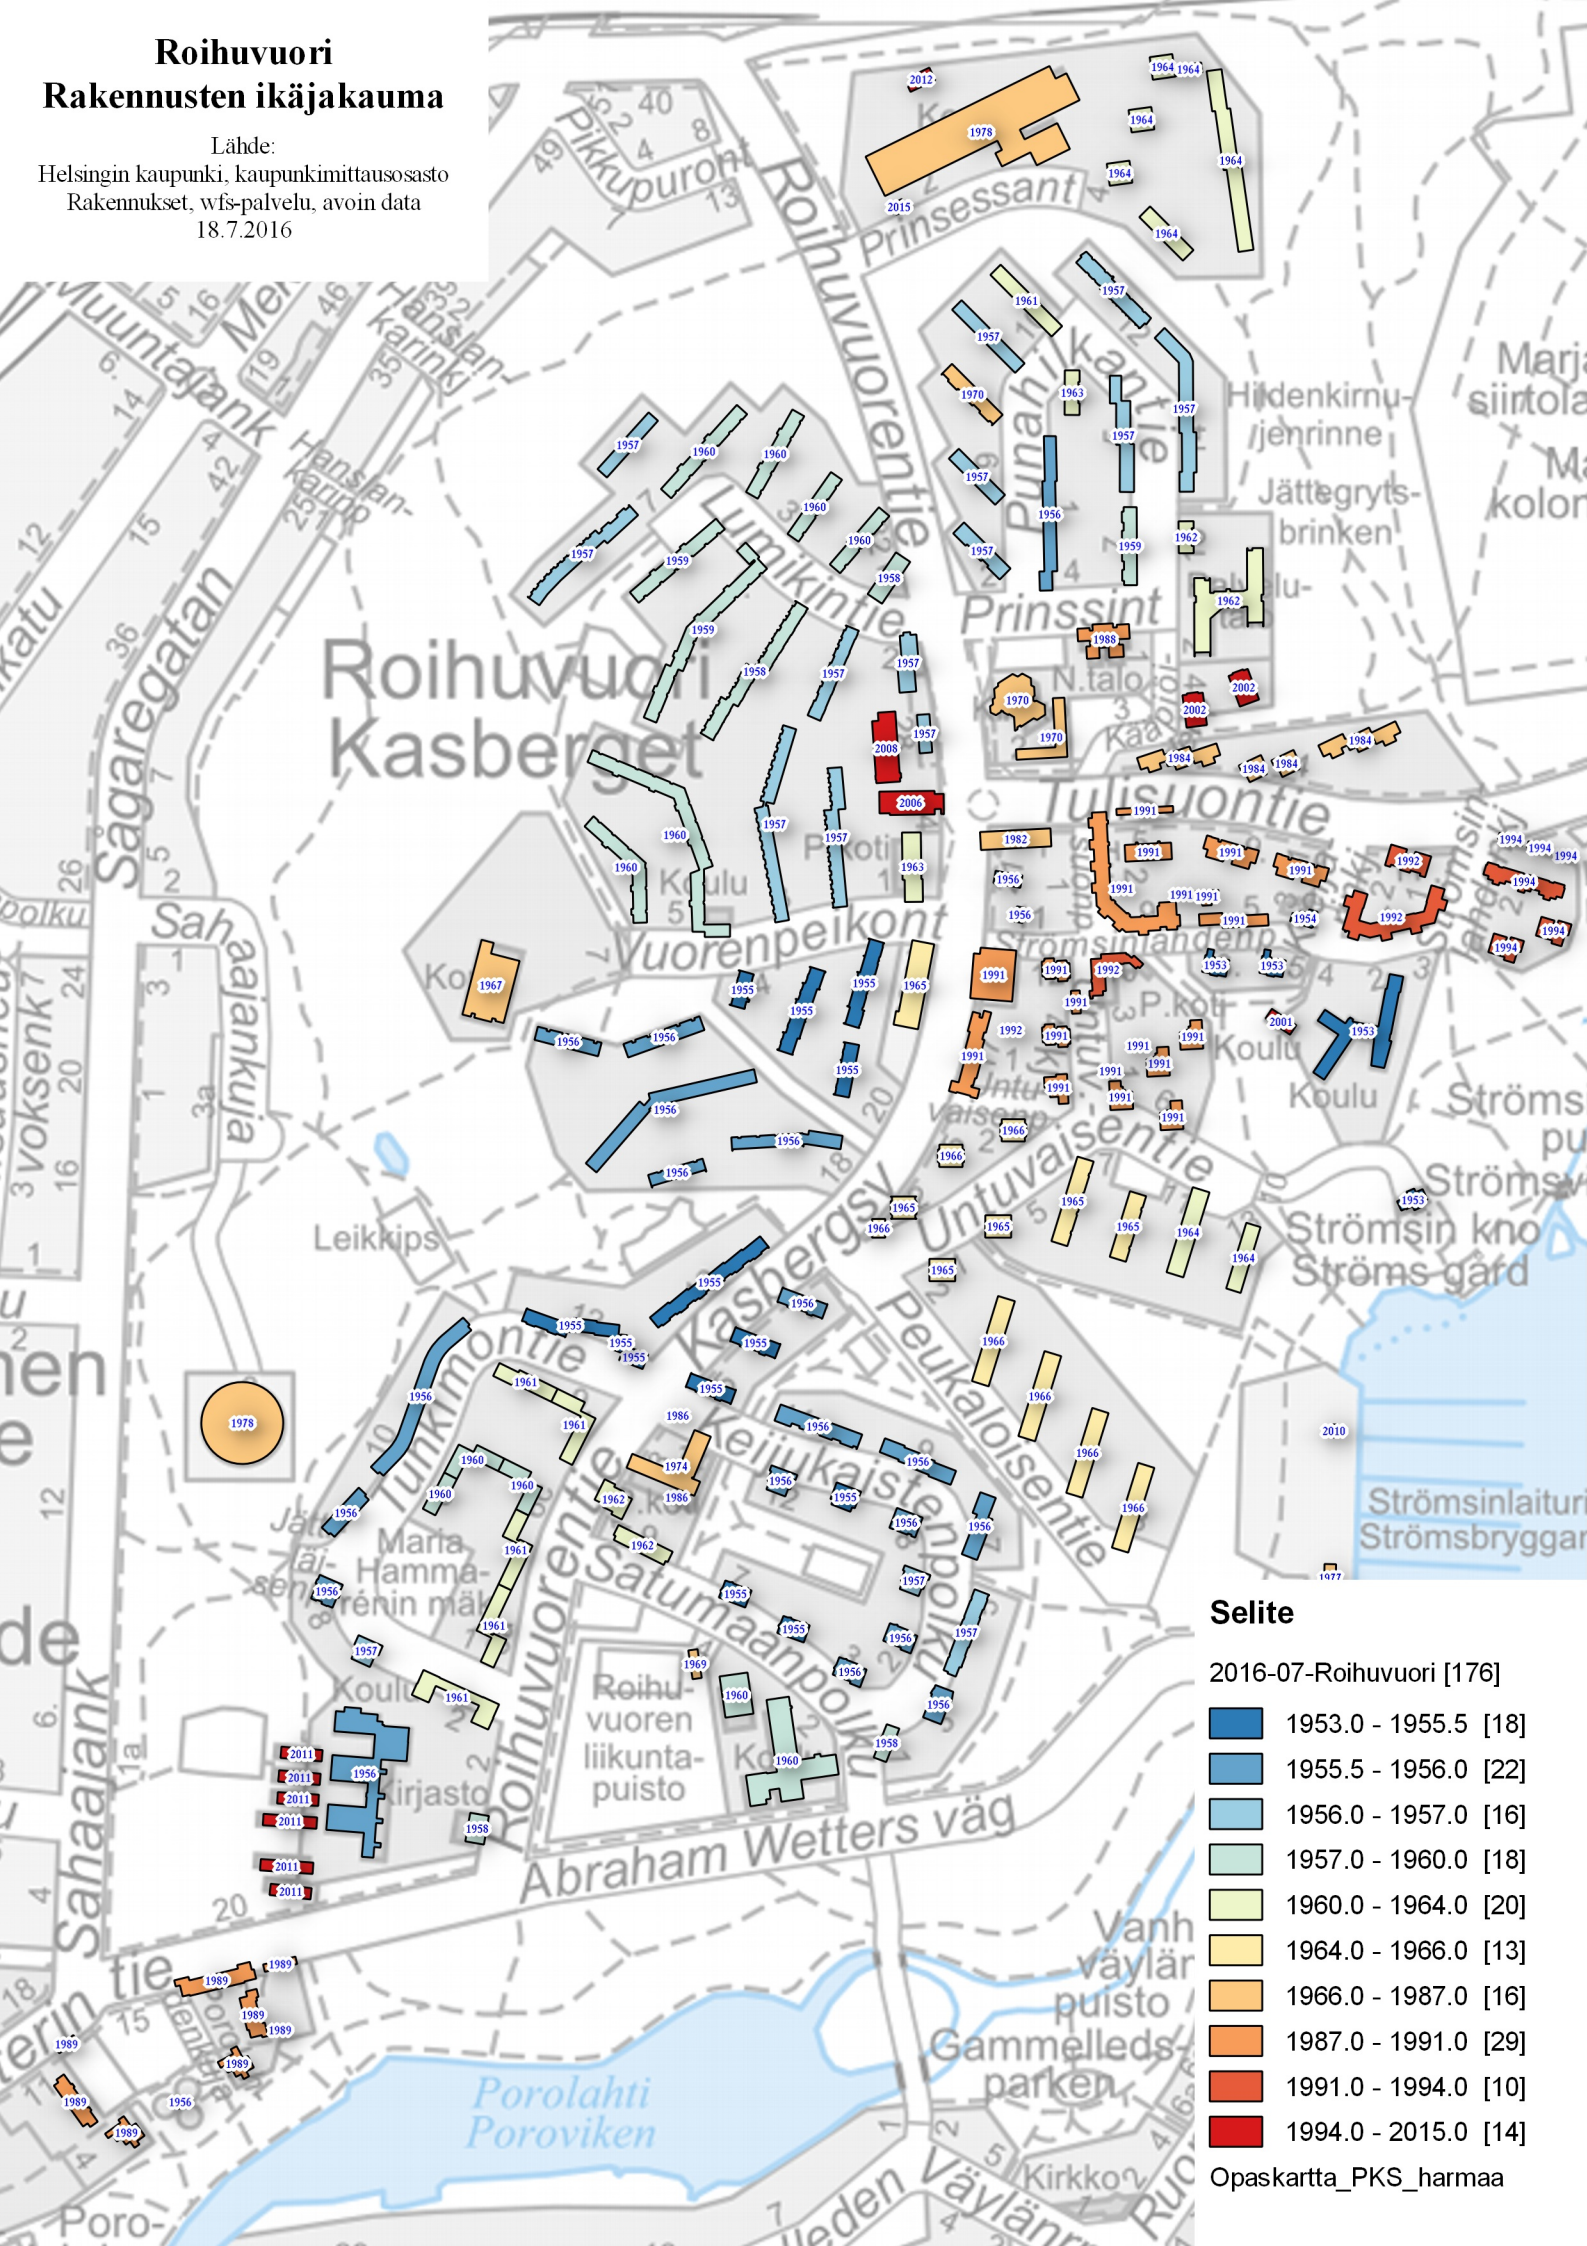

# Roihuvuori

### Selite

2016-07-Roihuvuori [176]

- 1953.0 - 1955.5 [18]
- 1955.5 - 1956.0 [22]
- 1956.0 - 1957.0 [16]
- 1957.0 - 1960.0 [18]
- 1960.0 - 1964.0 [20]
- 1964.0 - 1966.0 [13]
- 1966.0 - 1987.0 [16]
- 1987.0 - 1991.0 [29]
- 1991.0 - 1994.0 [10]
- 1994.0 - 2015.0 [14]