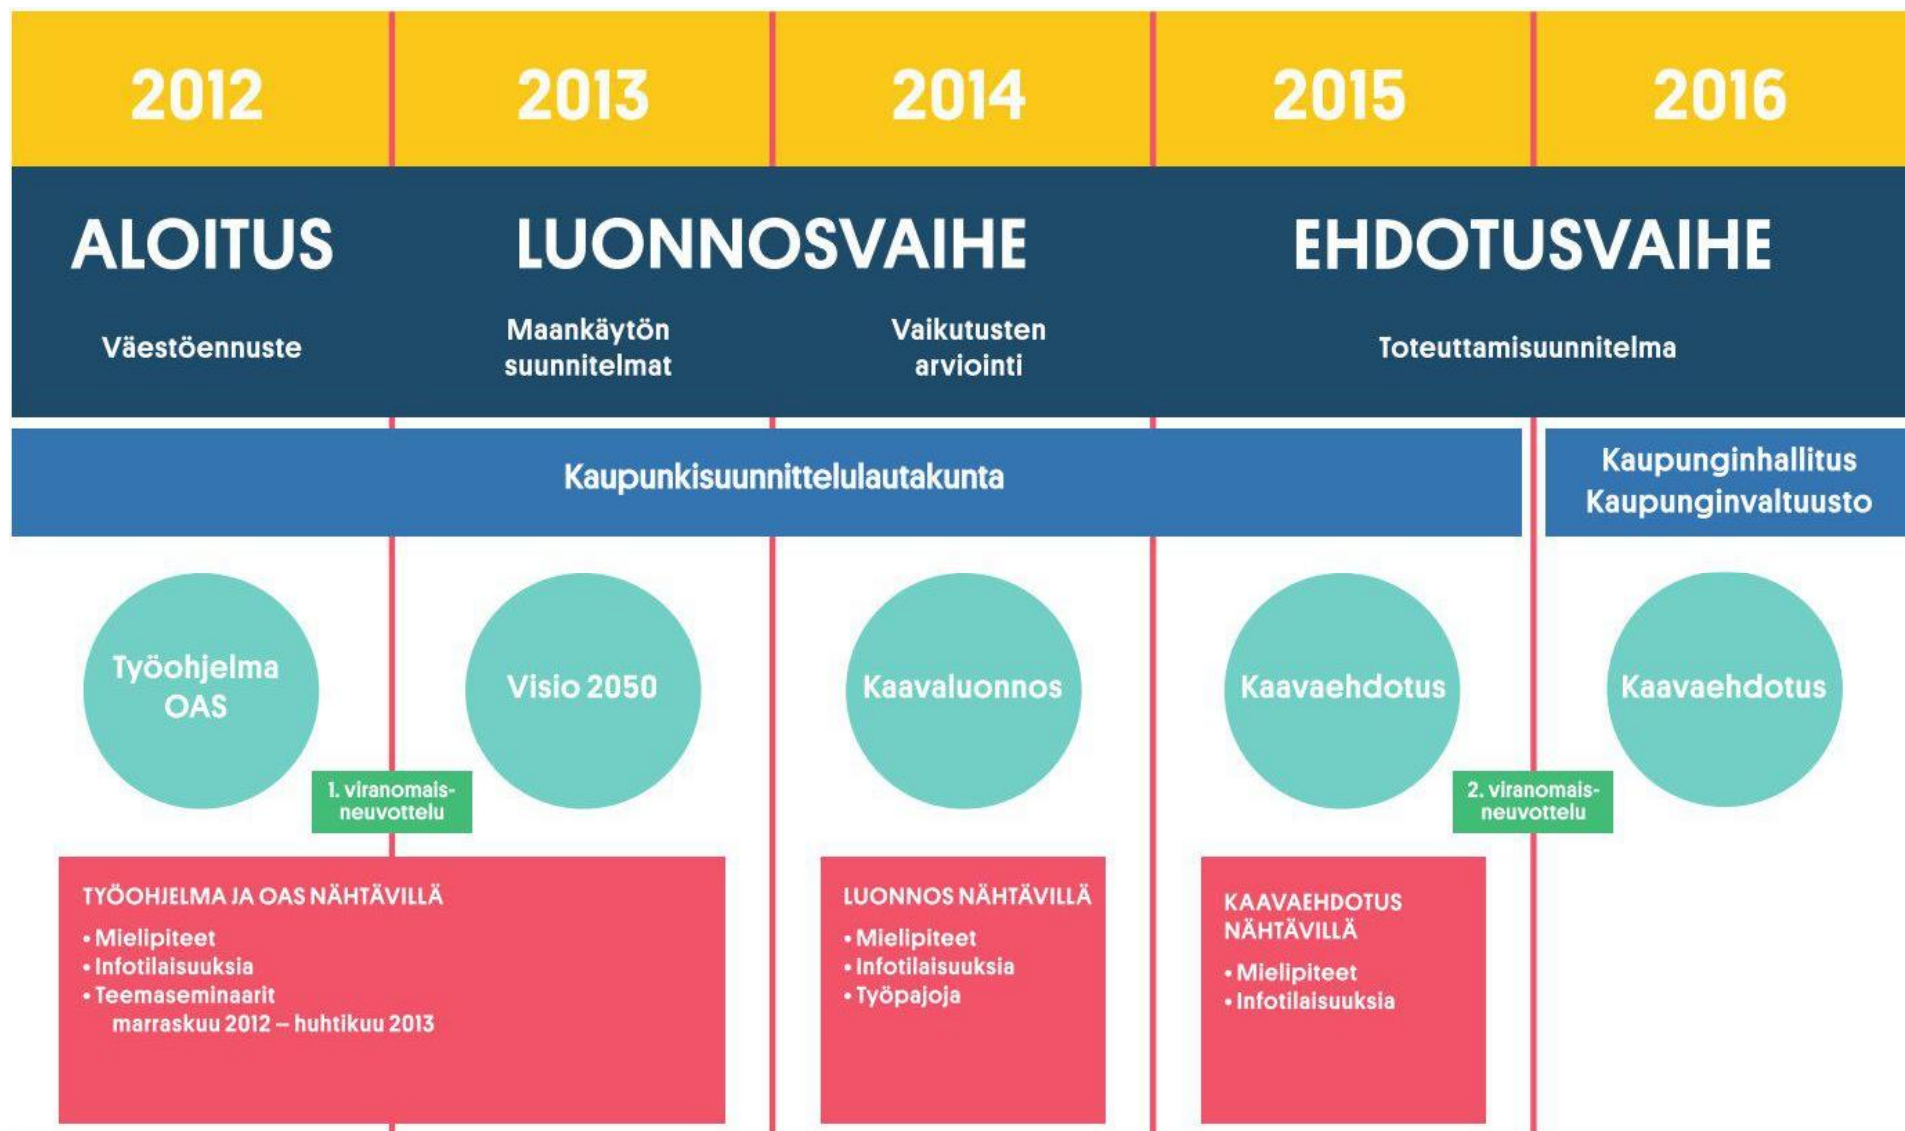

Suuri yleiskaavapeli, V3 30.1.2013

Yleiskaavaprosessin haasteet

YLEISKAAVAN KESKEISIKSI HAASTEIKSI VOIDAAN MÄÄRITELLÄ

- 1) Miten saada makro- ja mikrotason toimijat ja järkeily kohtaamaan?
- 2) Millainen kommunikaatiojärjestelmä ja toimijoiden verkostorakenne tuottaa luovimman prosessin ja parhaimman yleiskaavan?

Mikro- ja makrotason ilmiöiden ymmärtäminen

Simo 21.11.2011

Mikro- ja makrotason ilmiöiden ymmärtäminen

3.1.2013

Suuri yleiskaavapeli, pelilauta

20.12.2012

21.3.2013

Helkan yleiskaavaseminaarin
seminaaritila Verkostokaupunki

Suuri yleiskaavapeli, pelilauta

20.12.2012

21.3.2013

Helkan yleiskaavaseminaarin
seminaaritila

Verkostokaupunki

Suuri yleiskaavapeli, kevät 2013

30.1.2013
17.1.2013
31.12.2012
20.12.2012

Suuri yleiskaavapeli, mobilisaatio tammikuussa 2013

VAIHE	AIKA	PELISIIROT	KOMMUNI- KAATIO	VERKOSTO	TUNNISTETUT TEEMA-ALUEET IDEAT
V1 Mobilisaatio					<ul style="list-style-type: none"> • Kantakaupungin laajeneminen • Verkostokaupunki • Kasvu
V2 Metateesi					VISIO
V3 Teesi					YLEISKAAVA- LUONNOS
V4 Antiteesi					ASUKKAIDEN ANALYYSI JA PELISIIROT
V5 Synteesi					HYVÄT IDEAT ETENEVÄT INTRESSI- PELISSÄ
V6 Koetun arviointi					MITÄ YK-PROSESSISTA JA SEN LUOVUUDESTA OPITTIIN?