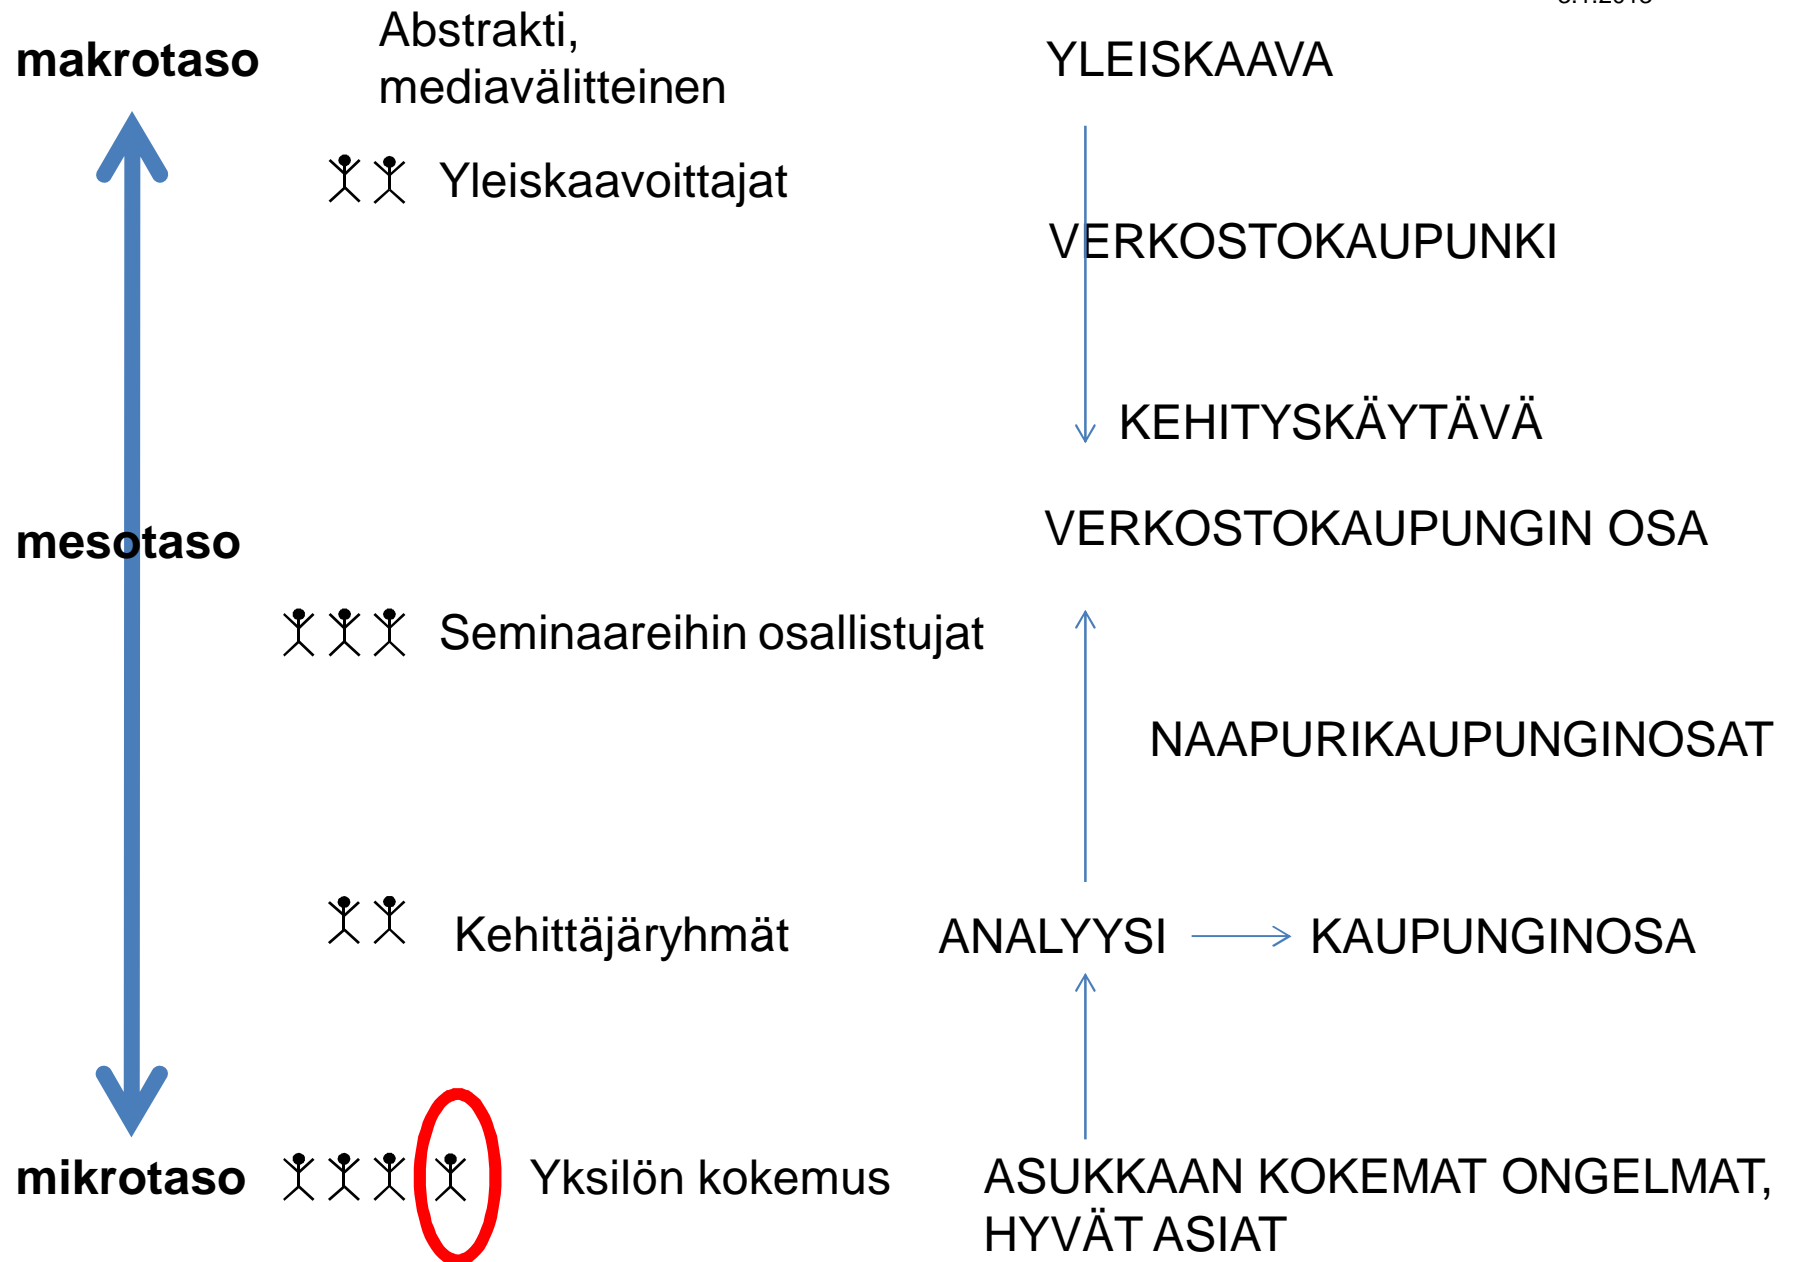

Suuri yleiskaavapeli, V3 30.1.2013

Yleiskaavaprosessin haasteet

YLEISKAAVAN KESKEISIKSI HAASTEIKSI VOIDAAN MÄÄRITELLÄ

- 1) Miten saada makro- ja mikrotason toimijat ja järkeily kohtaamaan?
- 2) Millainen kommunikaatiojärjestelmä ja toimijoiden verkostorakenne tuottaa luovimman prosessin ja parhaimman yleiskaavan?

Mikro- ja makrotason ilmiöiden ymmärtäminen

Simo 21.11.2011

Mikro- ja makrotason ilmiöiden ymmärtäminen

3.1.2013

Suuri yleiskaavapeli, pelilauta

20.12.2012

21.3.2013

Helkan yleiskaavaseminaarin
seminaaritila Verkostokaupunki