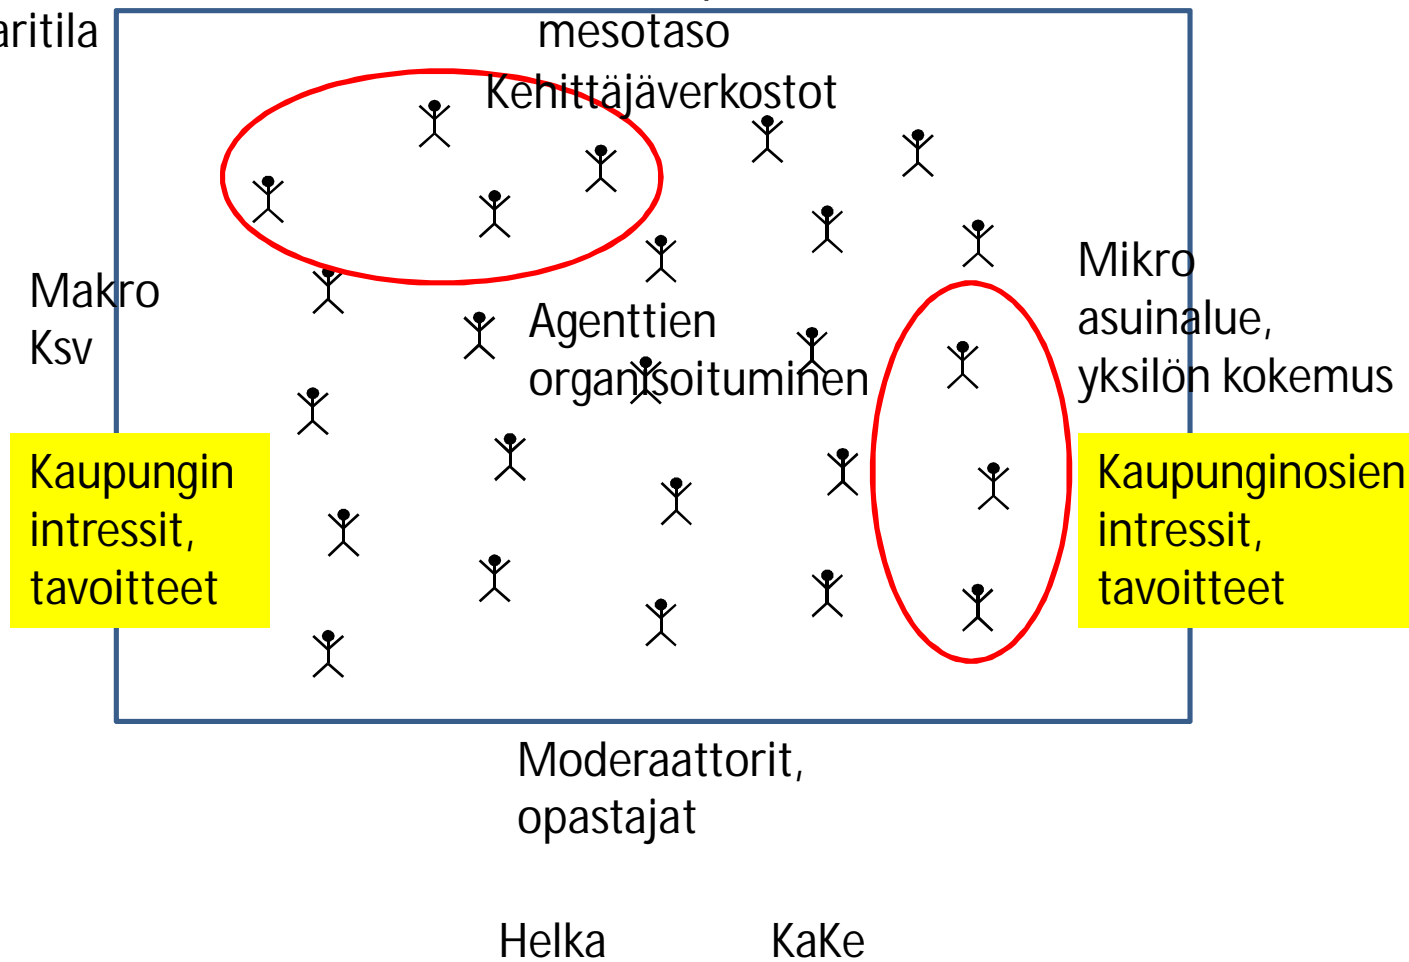

Suuri yleiskaavapeli, V3 30.1.2013

Yleiskaavaprosessin haasteet

YLEISKAAVAN KESKEISIKSI HAASTEIKSI VOIDAAN MÄÄRITELLÄ

- 1) Miten saada makro- ja mikrotason toimijat ja järkeily kohtaamaan?
- 2) Millainen kommunikaatiojärjestelmä ja toimijoiden verkostorakenne tuottaa luovimman prosessin ja parhaimman yleiskaavan?

Mikro- ja makrotason ilmiöiden ymmärtäminen

Simo 21.11.2011

Mikro- ja makrotason ilmiöiden ymmärtäminen

3.1.2013

Suuri yleiskaavapeli, pelilauta

20.12.2012

21.3.2013

Helkan yleiskaavaseminaarin
seminaaritila Verkostokaupunki

Suuri yleiskaavapeli, pelilauta

20.12.2012

21.3.2013

Helkan yleiskaavaseminaarin
seminaaritila

Verkostokaupunki

Suuri yleiskaavapeli, kevät 2013

30.1.2013
17.1.2013
31.12.2012
20.12.2012

Suuri yleiskaavapeli, mobilisaatio tammikuussa 2013