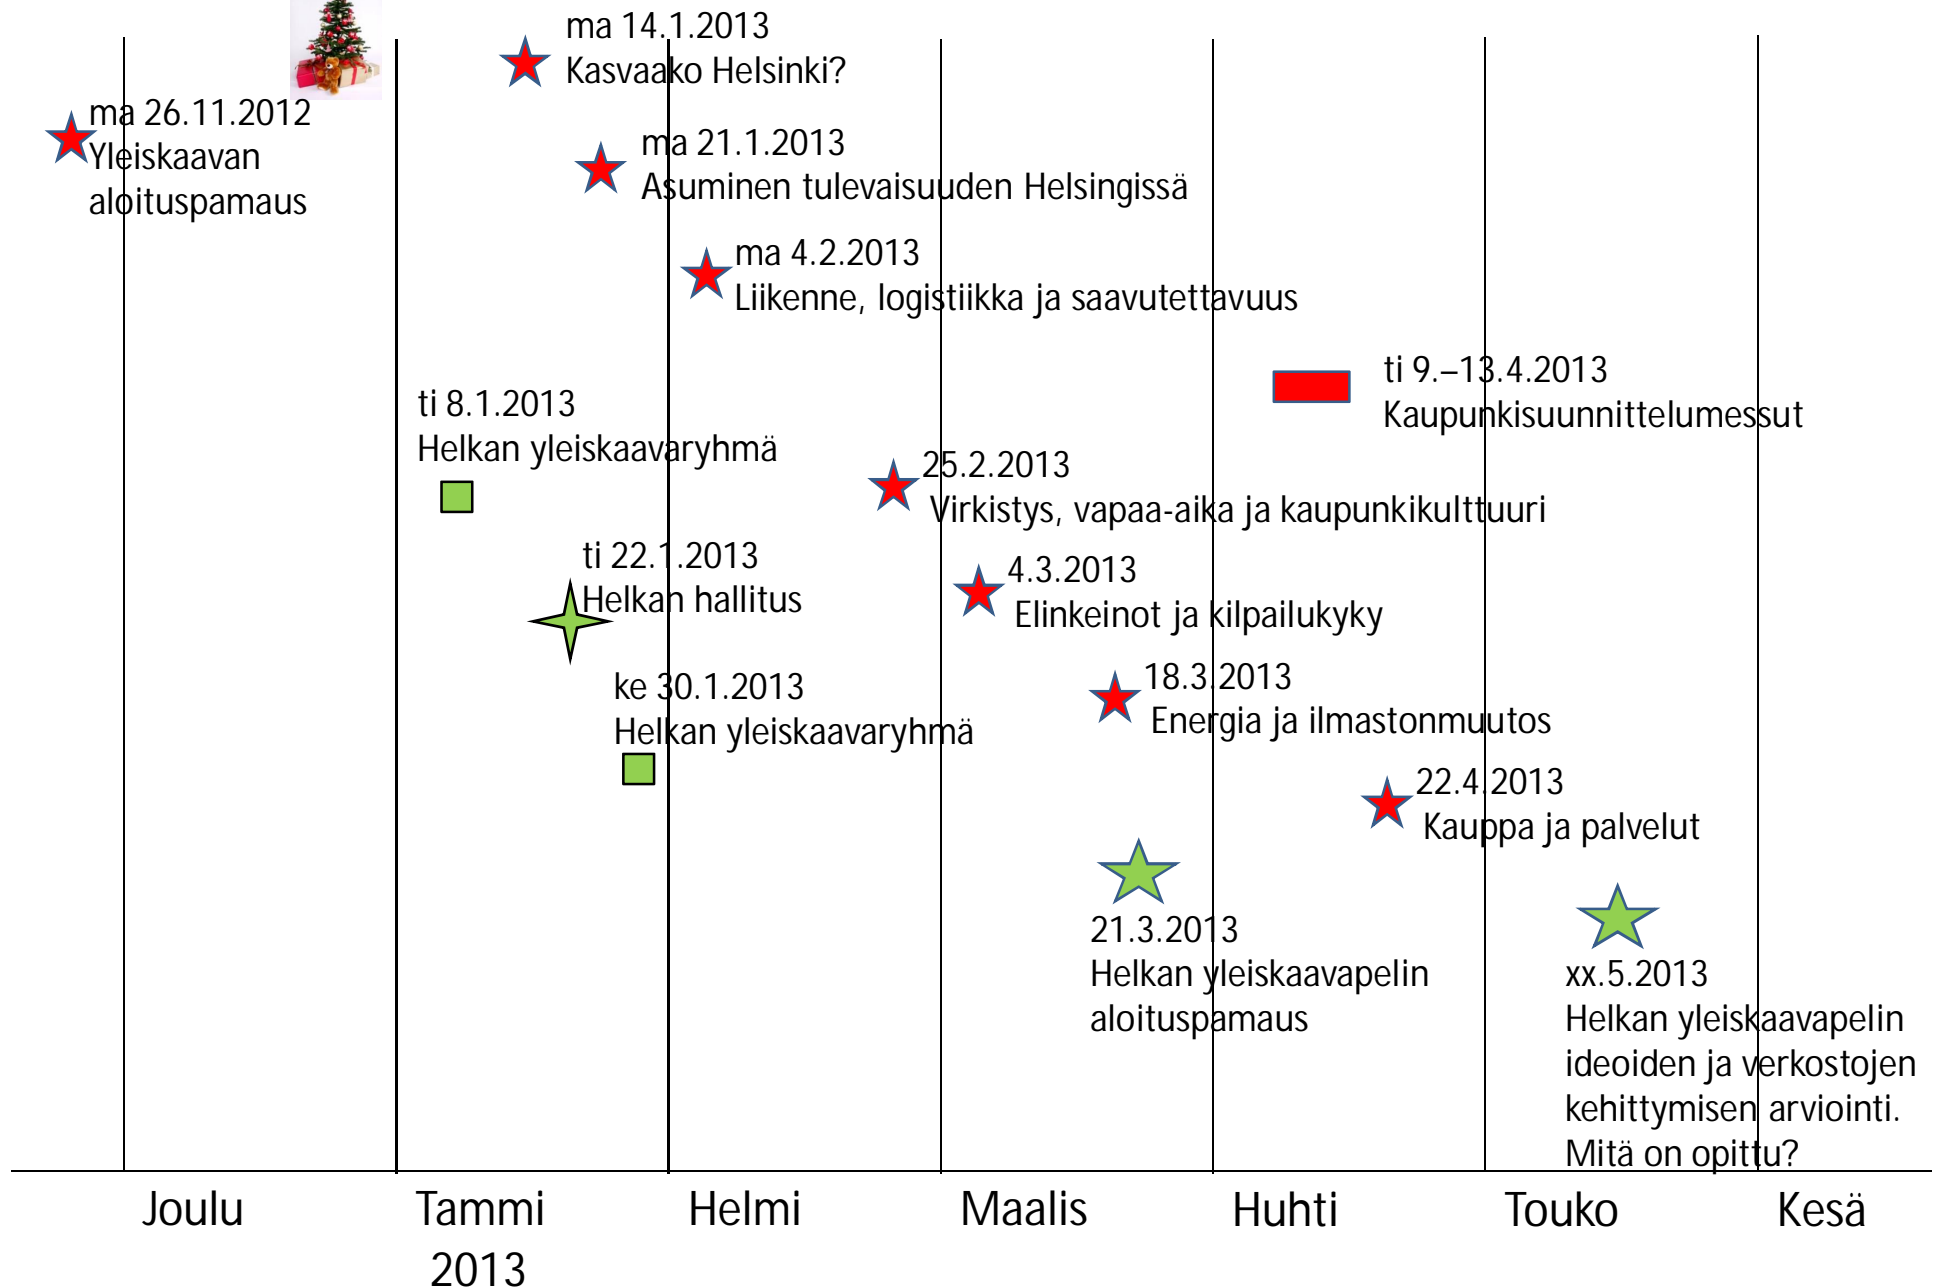

Suuri yleiskaavapeli, pelilauta

20.12.2012

21.3.2013

Helkan yleiskaavaseminaarin
seminaaritila

Verkostokaupunki

Suuri yleiskaavapeli, kevät 2013

30.1.2013
17.1.2013
31.12.2012
20.12.2012

Suuri yleiskaavapeli, mobilisaatio tammikuussa 2013