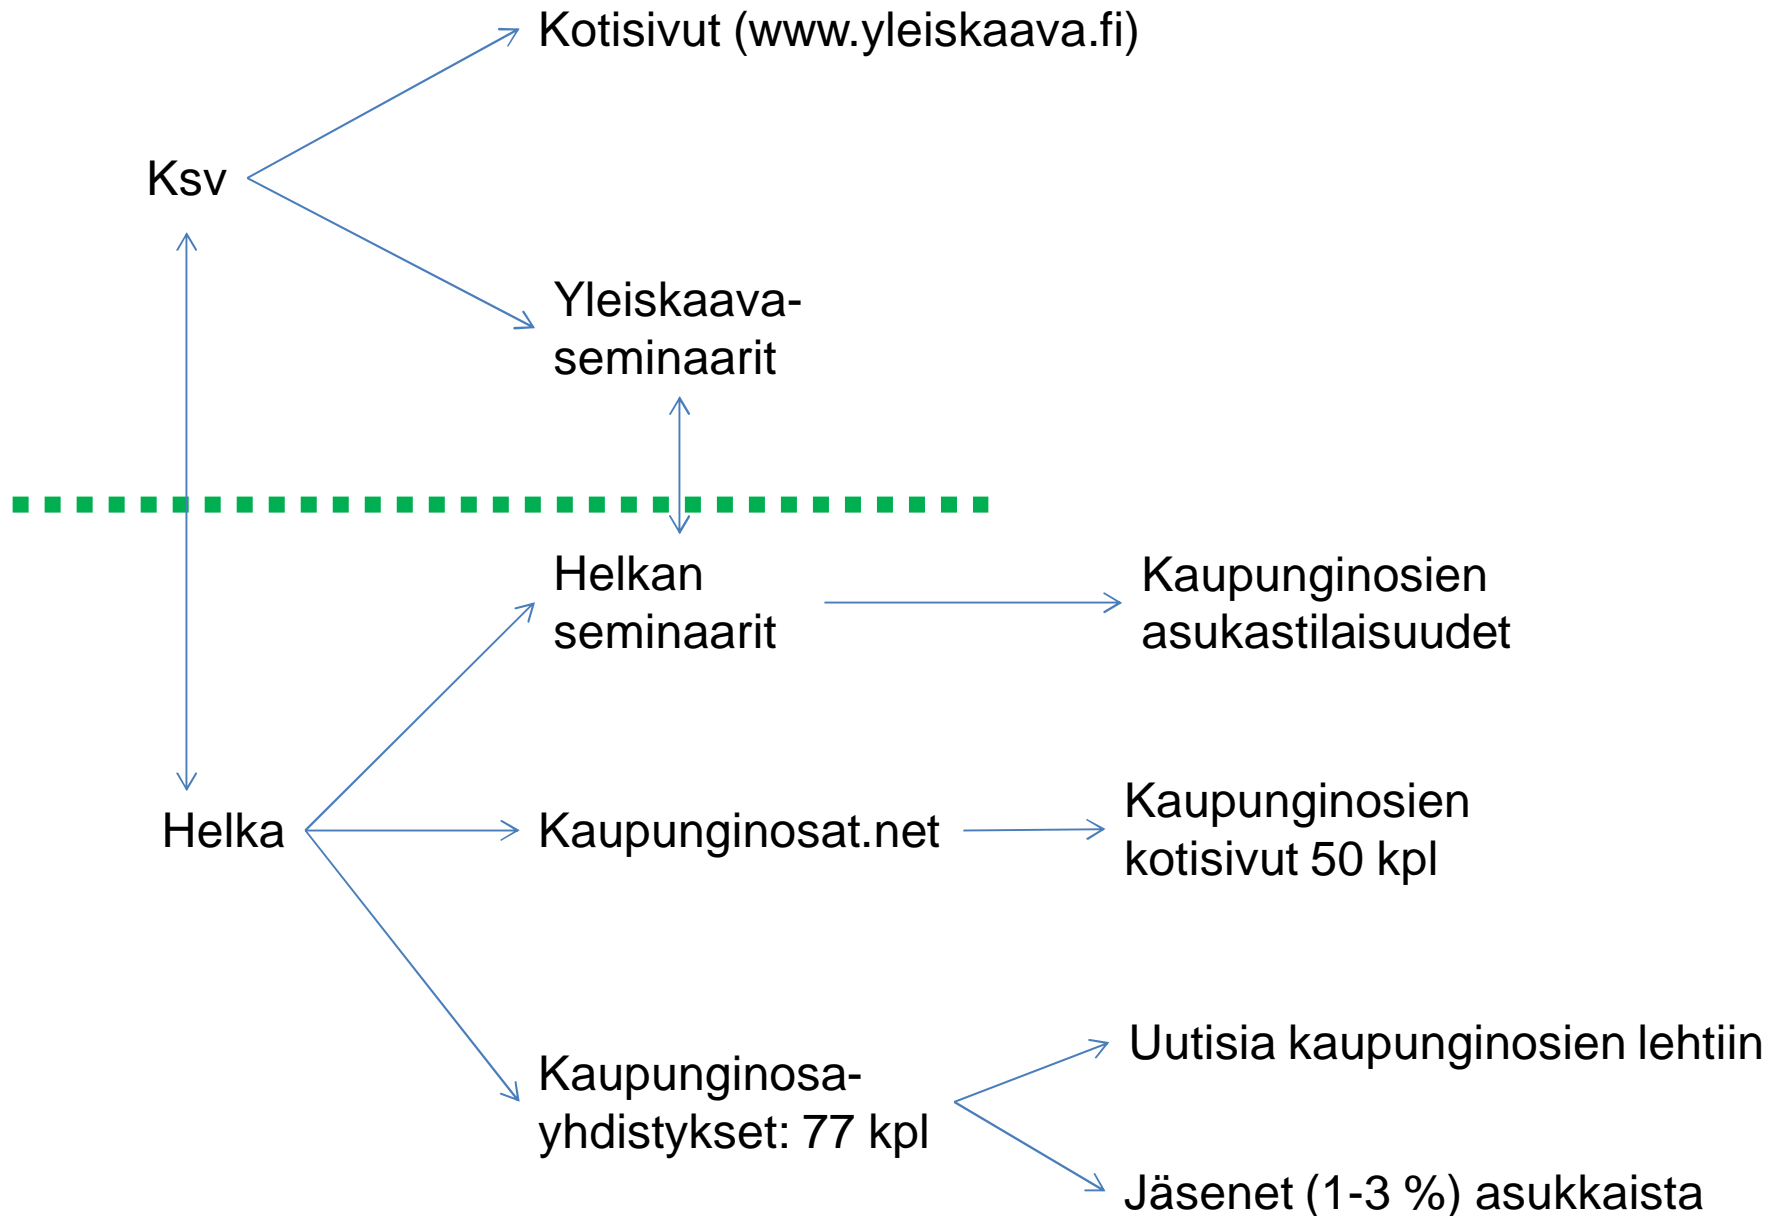

Suuri yleiskaavapeli,

Mobilisaation tavoitteena muodostaa luova kehittäjäverkosto

1.1.2013

Helsinkiiläisiä
600 000